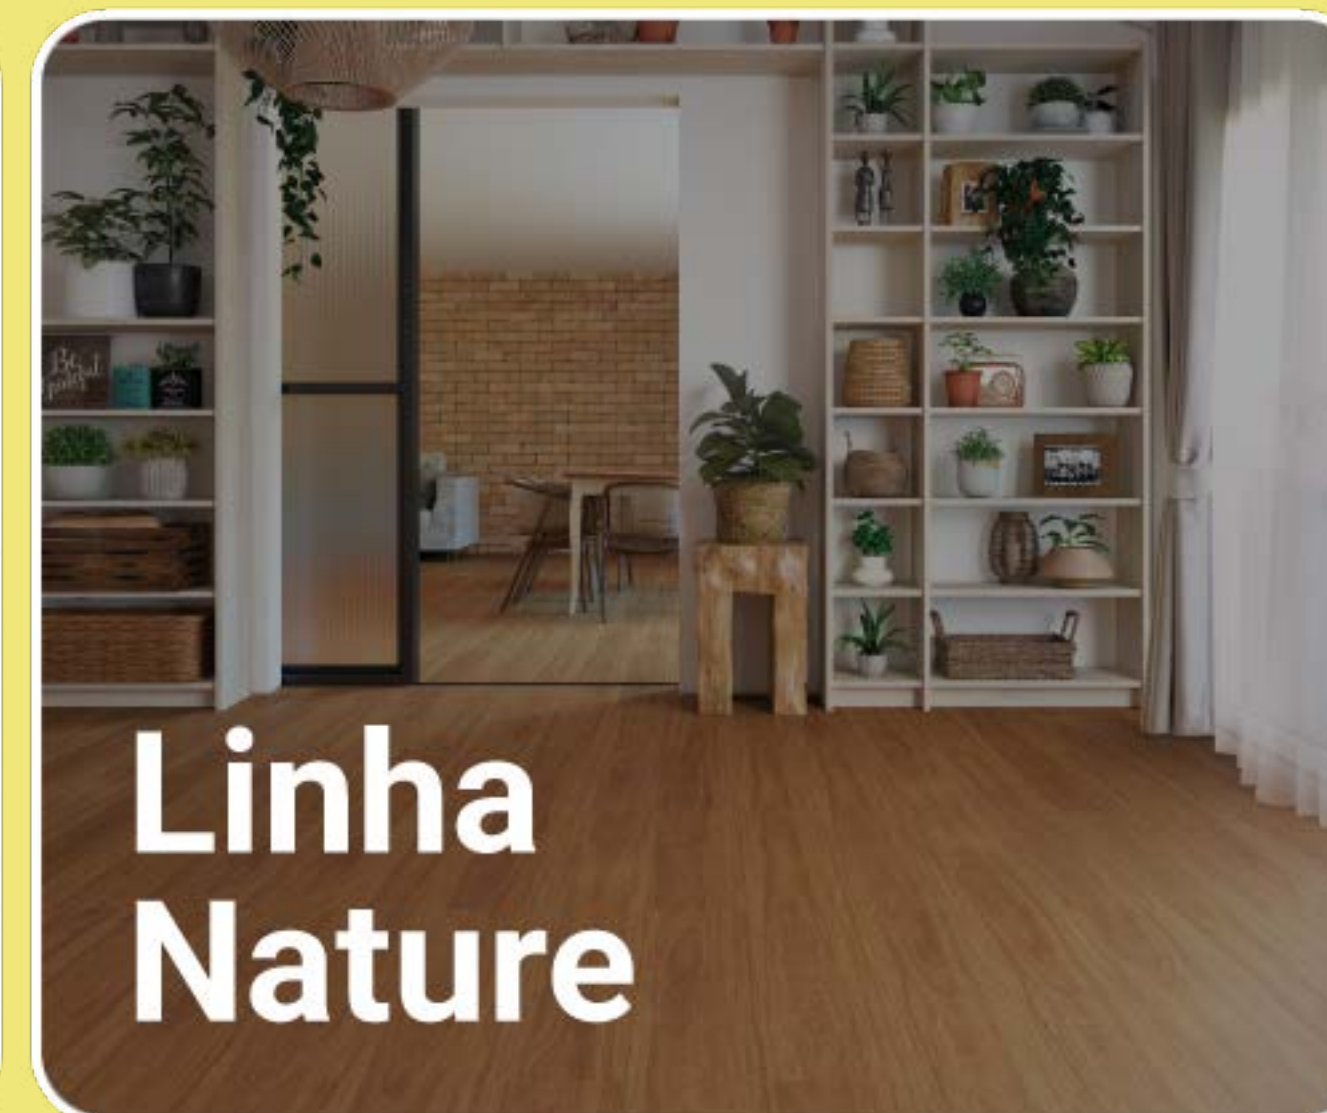

Durafloor

CLIQUE na linha
do seu Piso Durafloor: