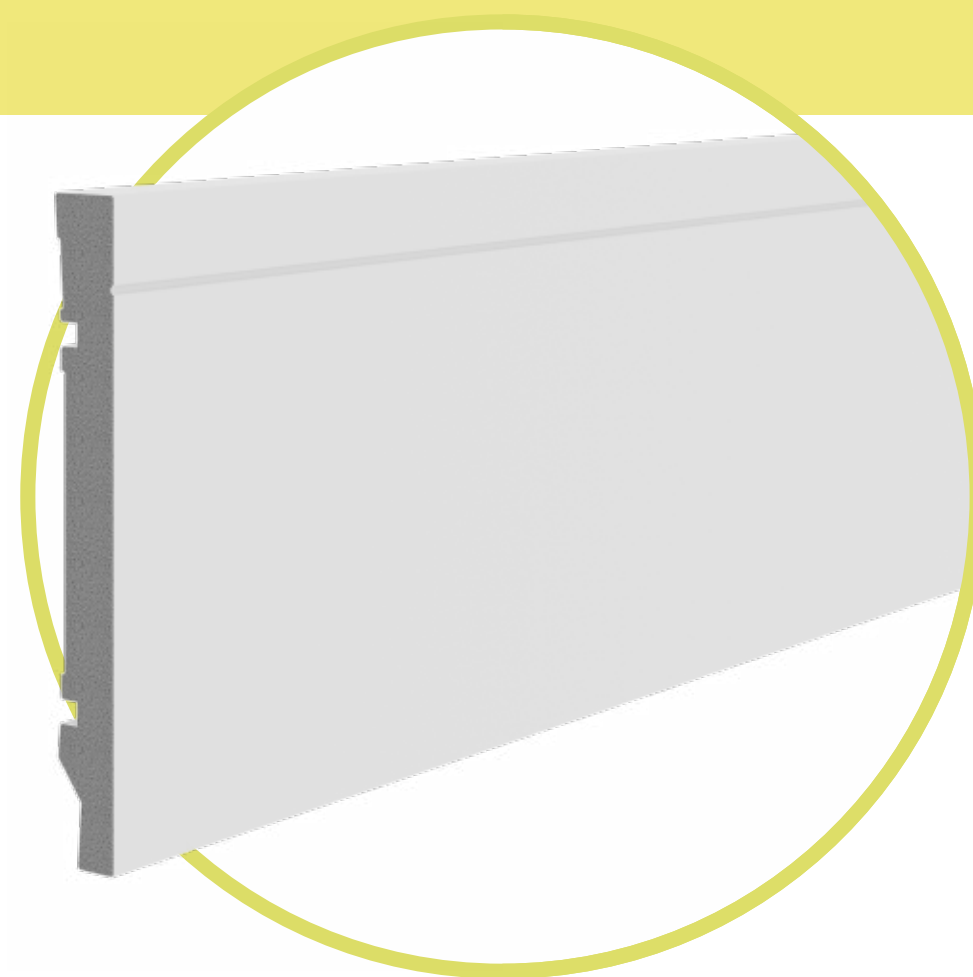

### O conforto está nos detalhes

Os acessórios Duraflor completam o ambiente com mais do que acabamento: **rodapés, perfis e mantas** expressam cuidado, harmonia e estilo em cada espaço.

Inspirados em materiais naturais e em um novo olhar para o design, esses detalhes criam ambientes acolhedores, equilibrados e cheios de personalidade. Conversam com o piso, valorizam o projeto e trazem conforto perceptível no dia a dia.

## Rodapés Decorativos

Rodapés decorativos para pisos laminados, com estrutura reta, canto arredondado e curva suave.