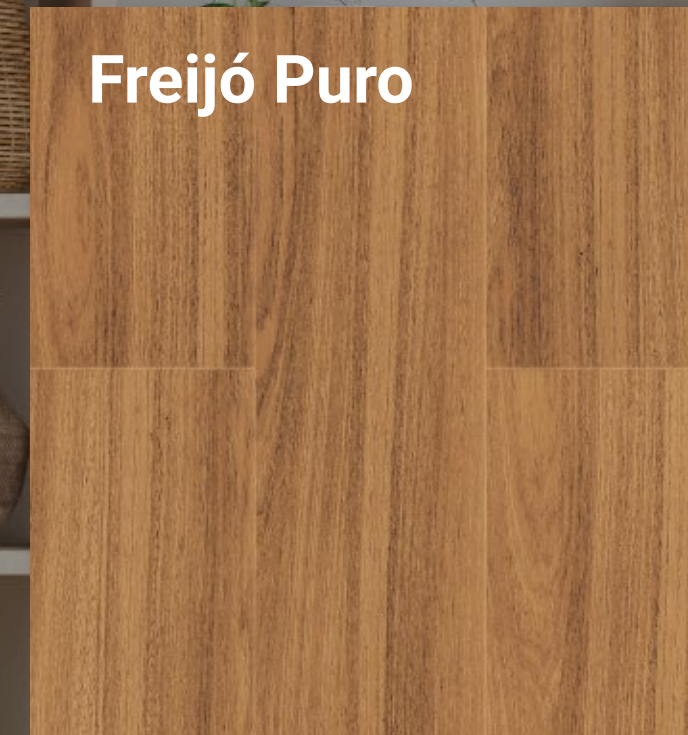

# Linha Nature

**Belgrado**

**Combina com:**

Rodapé 8 | F8

**Cumaru Raiz**

**Combina com:**

Rodapé 19

**Freijó Puro**