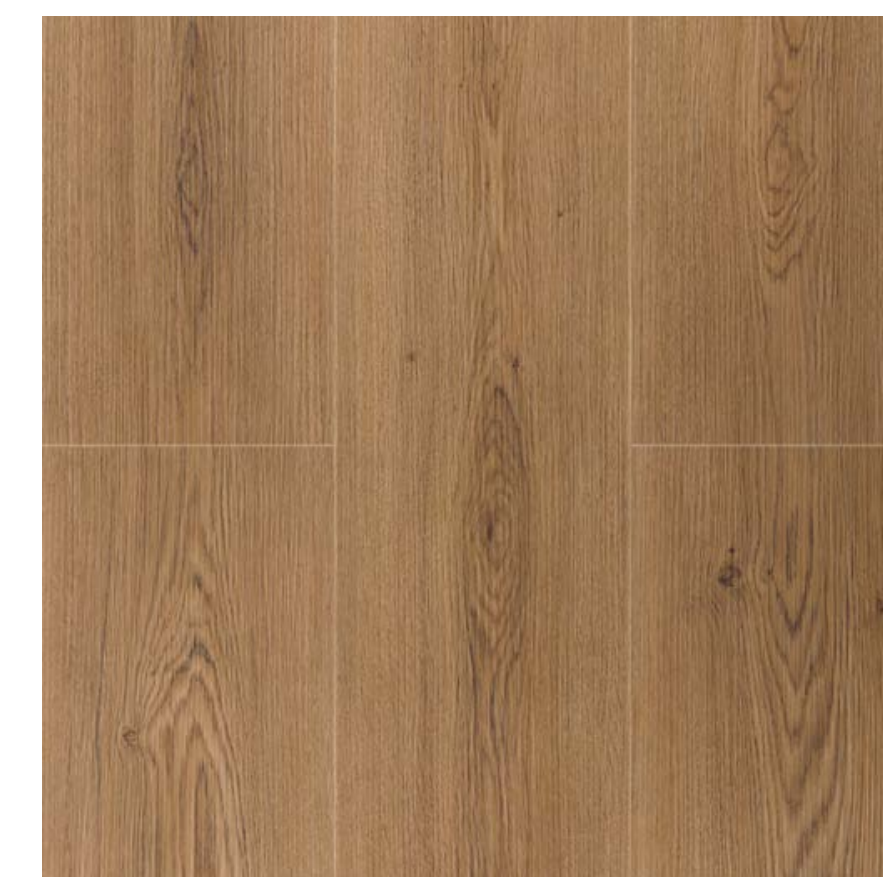

Toledo

Linha Unique

Homogêneo e Rústico

Desenho com coloração mais homogênea porém com detalhes pontuais como rachos, nós e estrias na coloração de castanho médio.

Dimensão
8 x 291 x 1340mm

Caixa (m²)
2,7295

Embalagem
7 réguas

Instalação
Super Click

Uso: Residencial e Comercial

Endless Beauty

Desenho contínuo ao longo dos encaixes nos padrões.