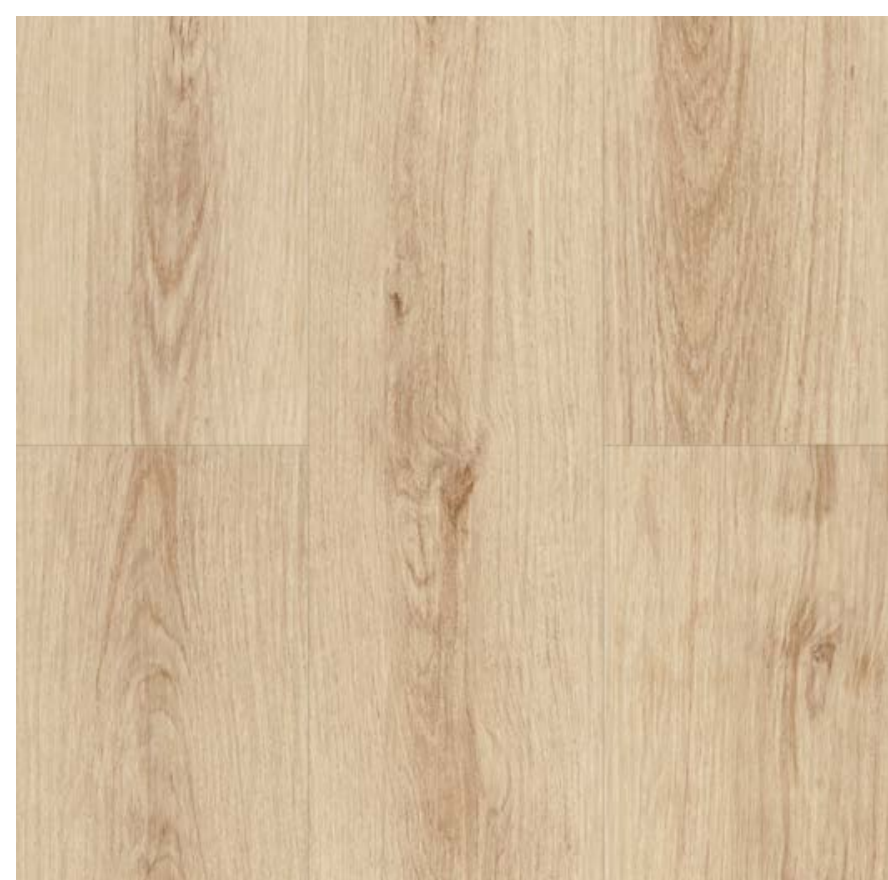

Linha Art

Prático e descontraído

Um padrão descontraído, prático e versátil. Elemento de fusão em ambientes criativos com diversidade de estilos, este piso vinílico é um coringa para a decoração.

Dimensão
3 x 178 x 1219mm