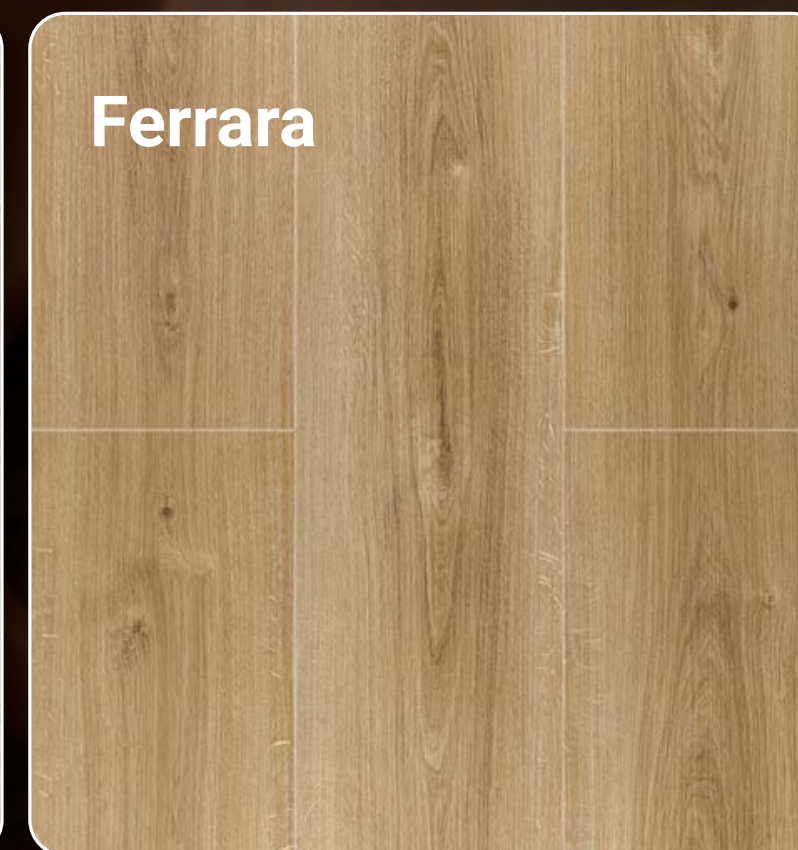

Pisos Laminados Ultra **Unique**

Atributos da linha:

Classe de Abrasão
AC4

Garantia
Residencial: 25 anos
Comercial: 5 anos

Resistente à água
Até 72 horas para secar e continuar com seu piso intacto.

Resistência dentro do produto
Dispensa aplicação de silicone para garantir a resistência à água.

Endless Beauty*
Desenho contínuo ao longo dos encaixes nos padrões Chamonix, Ferrara e Toledo.

Sem junta de dilatação
Até 90M² sem necessidade da junta ou acabamento nas portas.

Ferrara