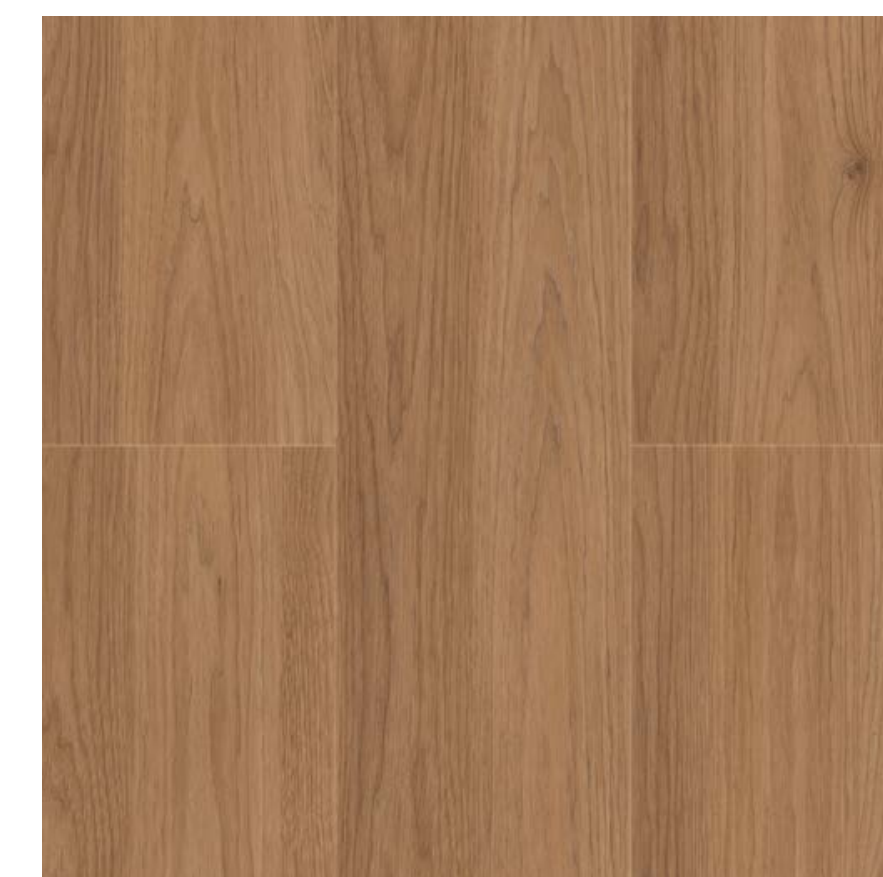

Olinda

Linha Spot

Texturas e cores

Inspirado na cidade de Pernambuco, o piso laminado Olinda trás a alegria e esplendor da região com uma textura e cores que se complementam.

Dimensão
7 x 187 x 1340mm

Caixa (m²)
2,5058

Embalagem
10 réguas

Instalação
Super Click

Uso: Residencial e Comercial