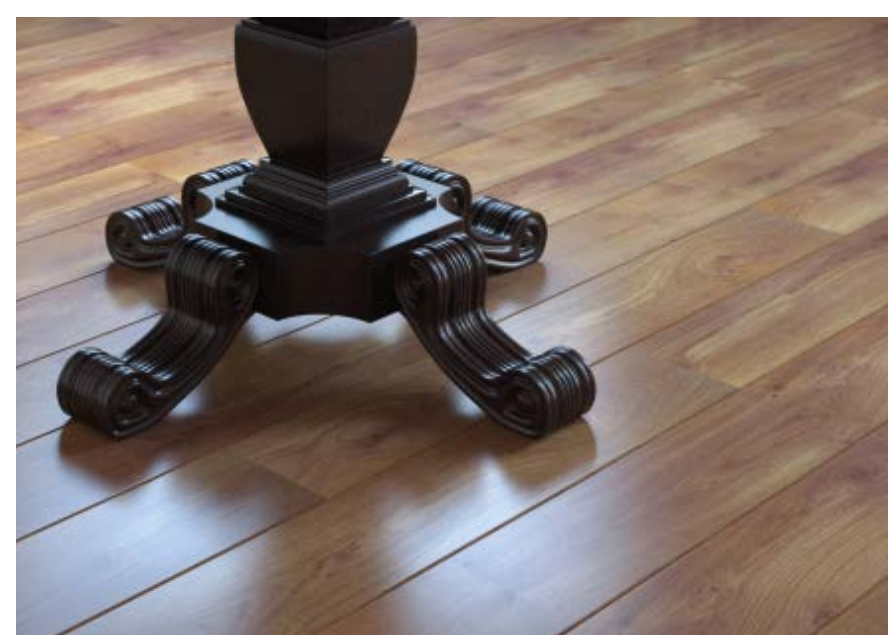

Com tons claros e amadeirados, o padrão apresenta um relevo suave nos veios e nós, criando uma textura que reproduz com perfeição a naturalidade da madeira, destacando a beleza e design do ambiente.

Dimensão
8 x 187 x 1340mm