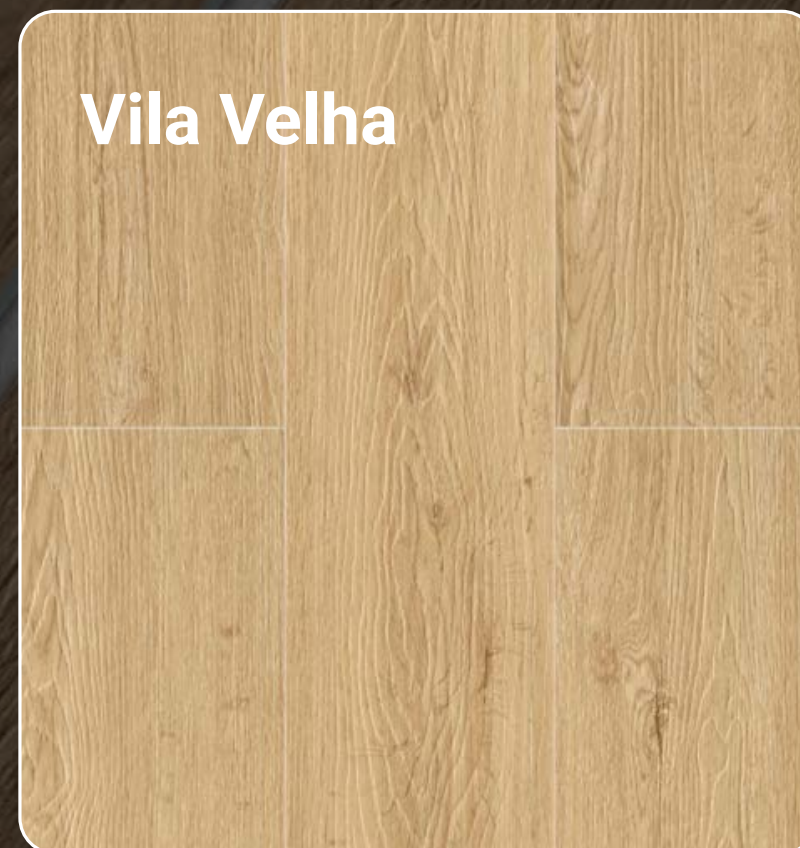

Manaus

Pisos Vinílicos Nativa

Atributos da linha:

Sistema Super Click

Facilidade na instalação ou manutenção

Alta resistência à água

Desempenho superior em ambientes molháveis.

Já acompanha manta

Garantia

Residencial: 10 anos
Comercial: 5 anos

Vila Velha