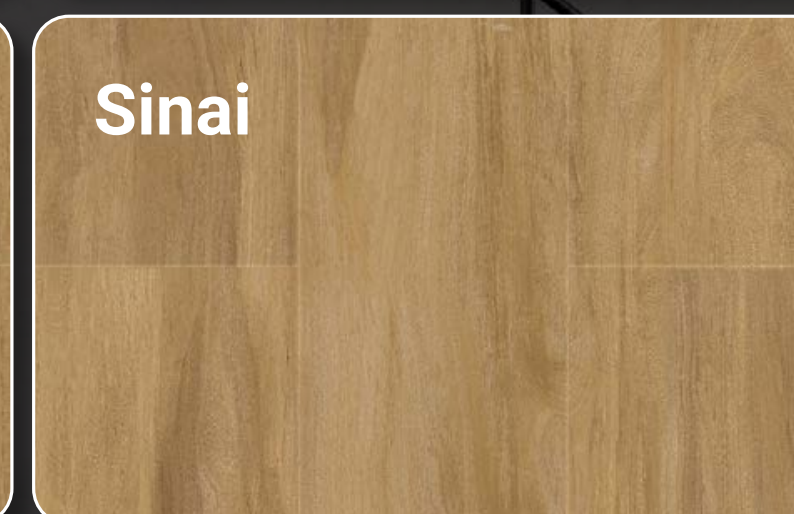

Pisos Vinílicos Urban

Atributos da linha:

**Alta resistência
à água**

Desempenho superior em
ambientes molháveis.

Garantia

Residencial: 10 anos

Tulum

Osaka

Santiago

Valência

Austin

Sinai

Parma

Taos

Cartagena

Cingapura

Shanghai