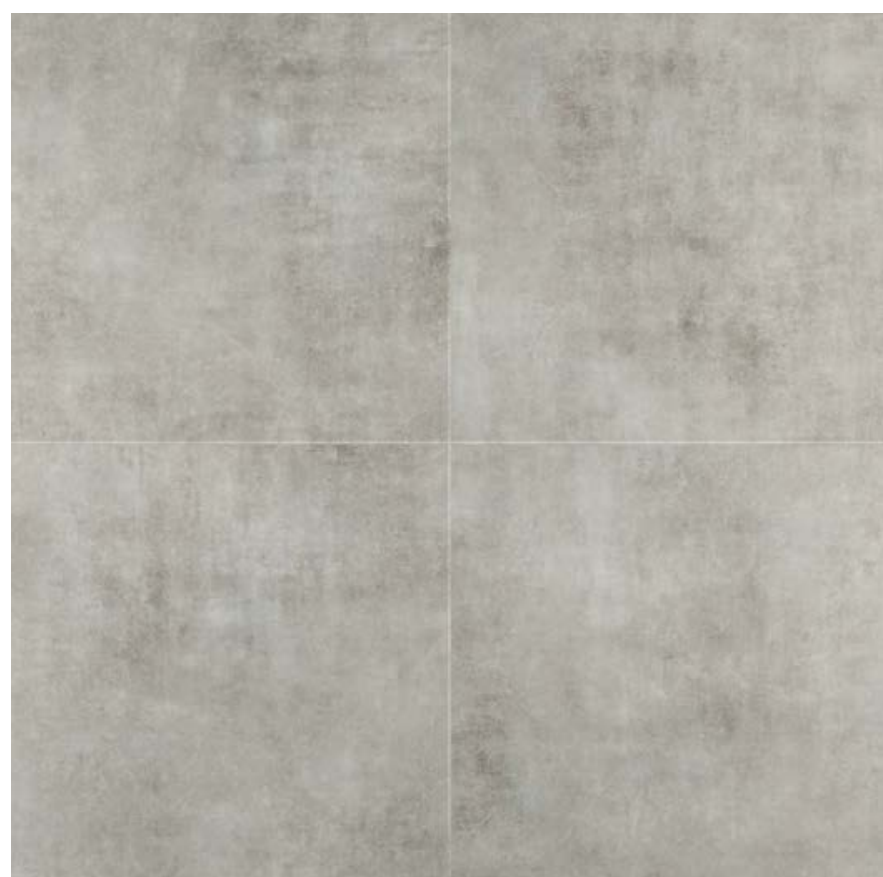

Este piso vinílico traz o preceito de tecnologia na representação do cimento queimado, destacando a história do material por meio de sinais de desgaste, manchas e leves fissuras. É ideal para ambientes urbanos e com estilos industriais.