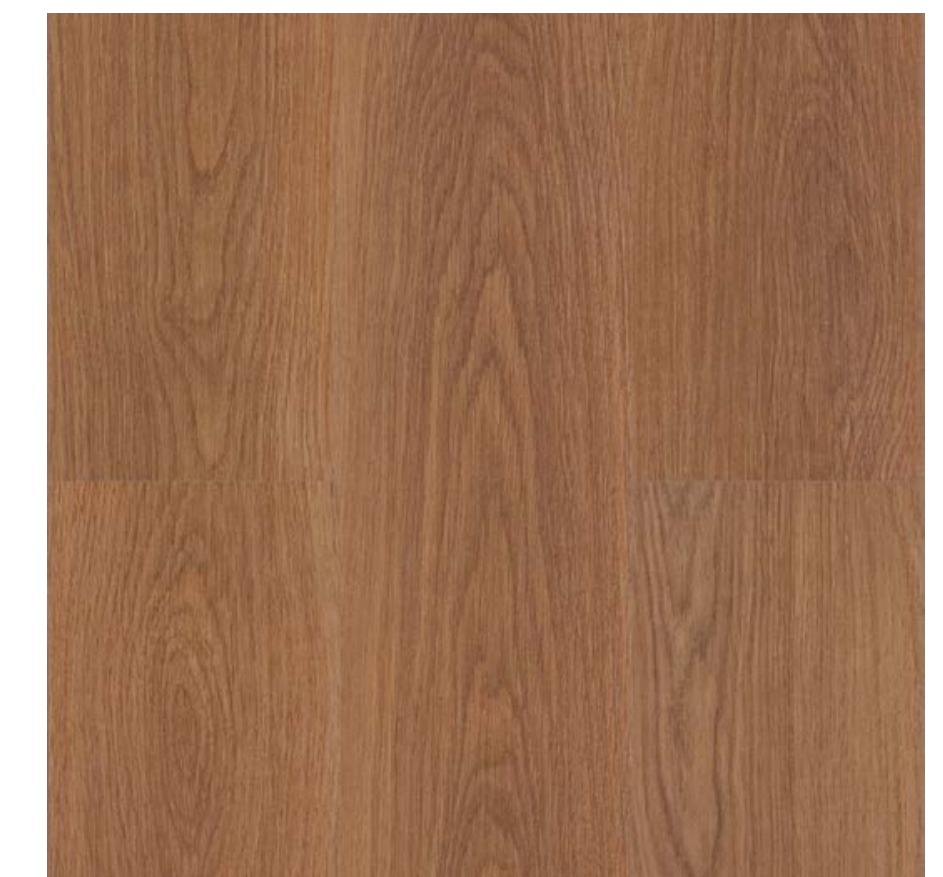

Uso: Residencial e Comercial

Carvalho Belize

Linha Studio

Marcante e com personalidade

Esse padrão apresenta uma tonalidade quente e marcante, com toque avermelhado e tropical. Inspirado no clima caribenho, traz catedrais longas e harmônicas, carregando personalidade e história em sua unidade de cores e desenhos.