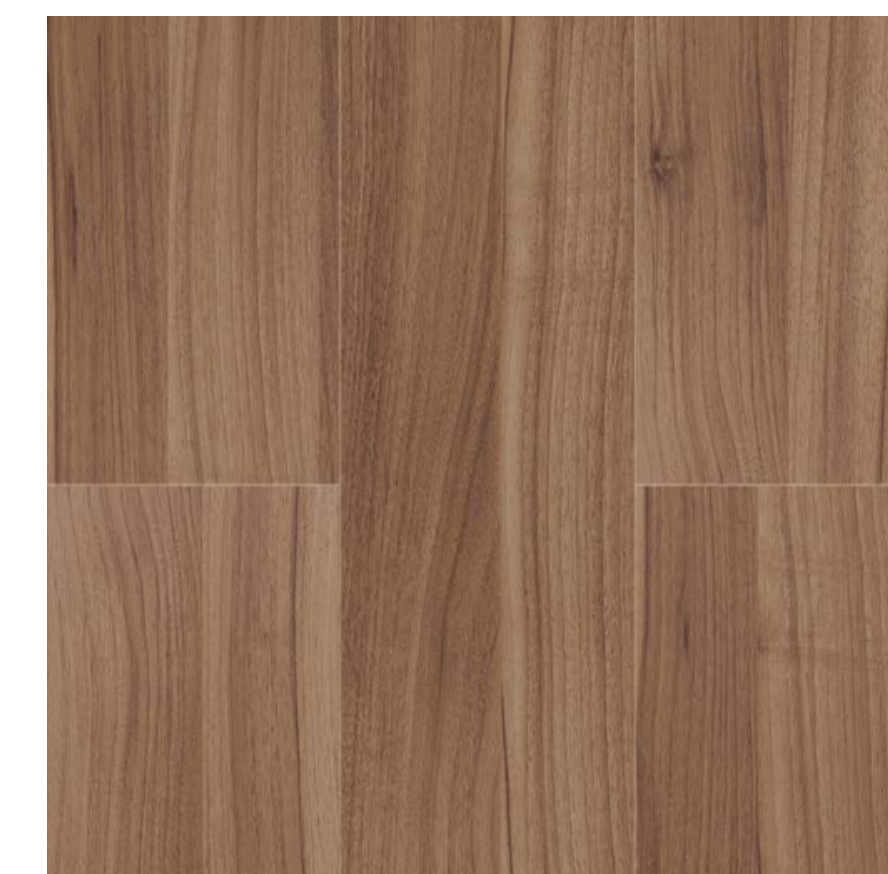

Embalagem
10 réguas

Instalação
Super Click

Uso: Residencial e Comercial

Nogueira Cadiz

Linha New Way

Brilho suave e rústico

Nogueira Cadiz é um padrão desenvolvido a partir de toras de madeira, a textura rústica com um brilho suave e leve toque linheiro semelhante a madeira entalhada, esse padrão moderno resulta numa combinação clássica e atemporal.