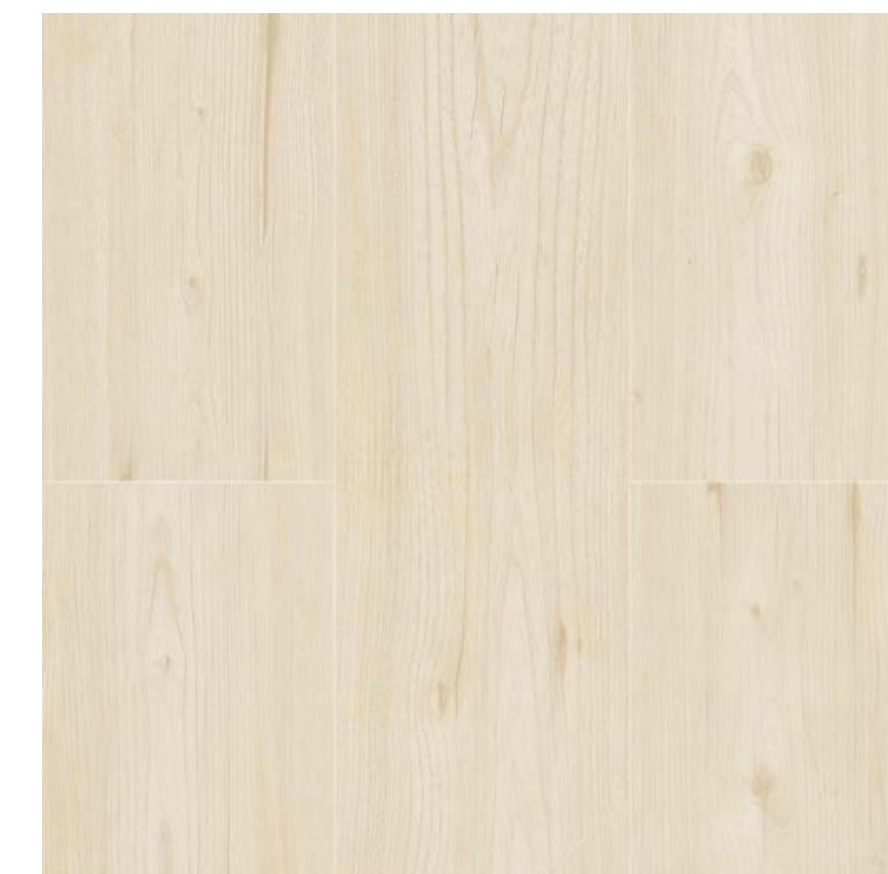

Tons suaves e sofisticados

Um piso laminado com tonalidades suaves e toque sofisticado. Sua cor clara transmite tranquilidade e ideal para criar o efeito de amplitude ao ambiente.

Dimensão
7 x 187 x 1340mm