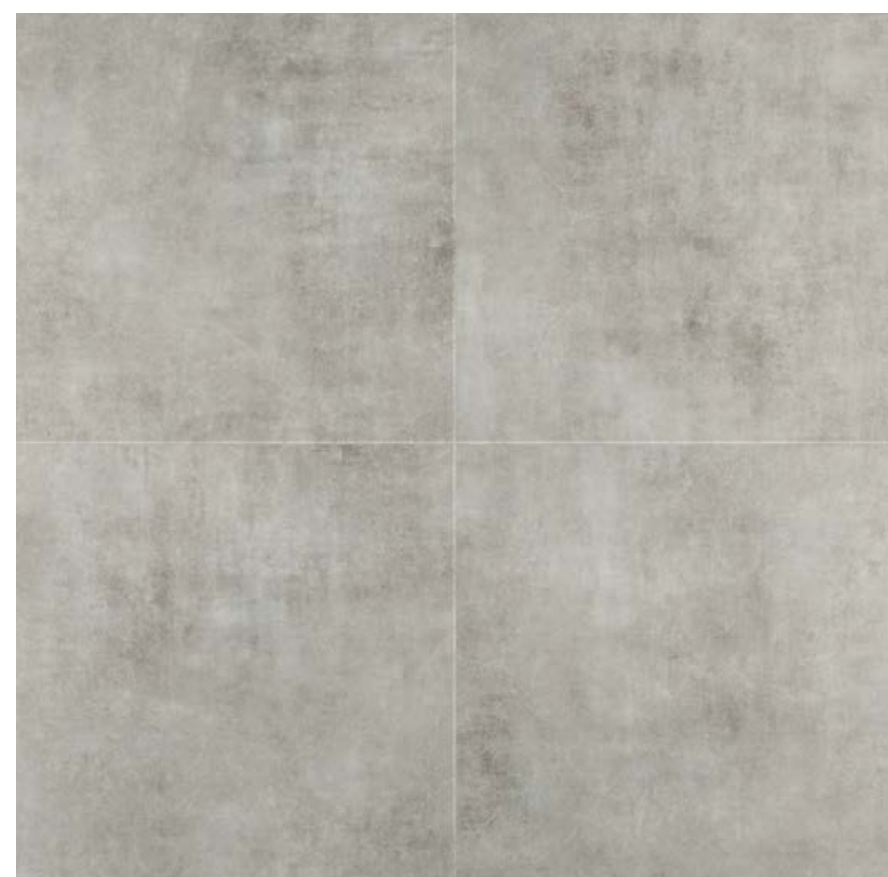

Desempenho superior em
ambientes molháveis.

Garantia

Residencial: 15 anos
Comercial: 5 anos

Sydney New

Linha Inova

Versatilidade e elegância

Um desenho suave que remete a um cimentício. Tom suave e uniforme. Dessa associação cria-se um refúgio pleno de versatilidade, sofisticação e elegância.