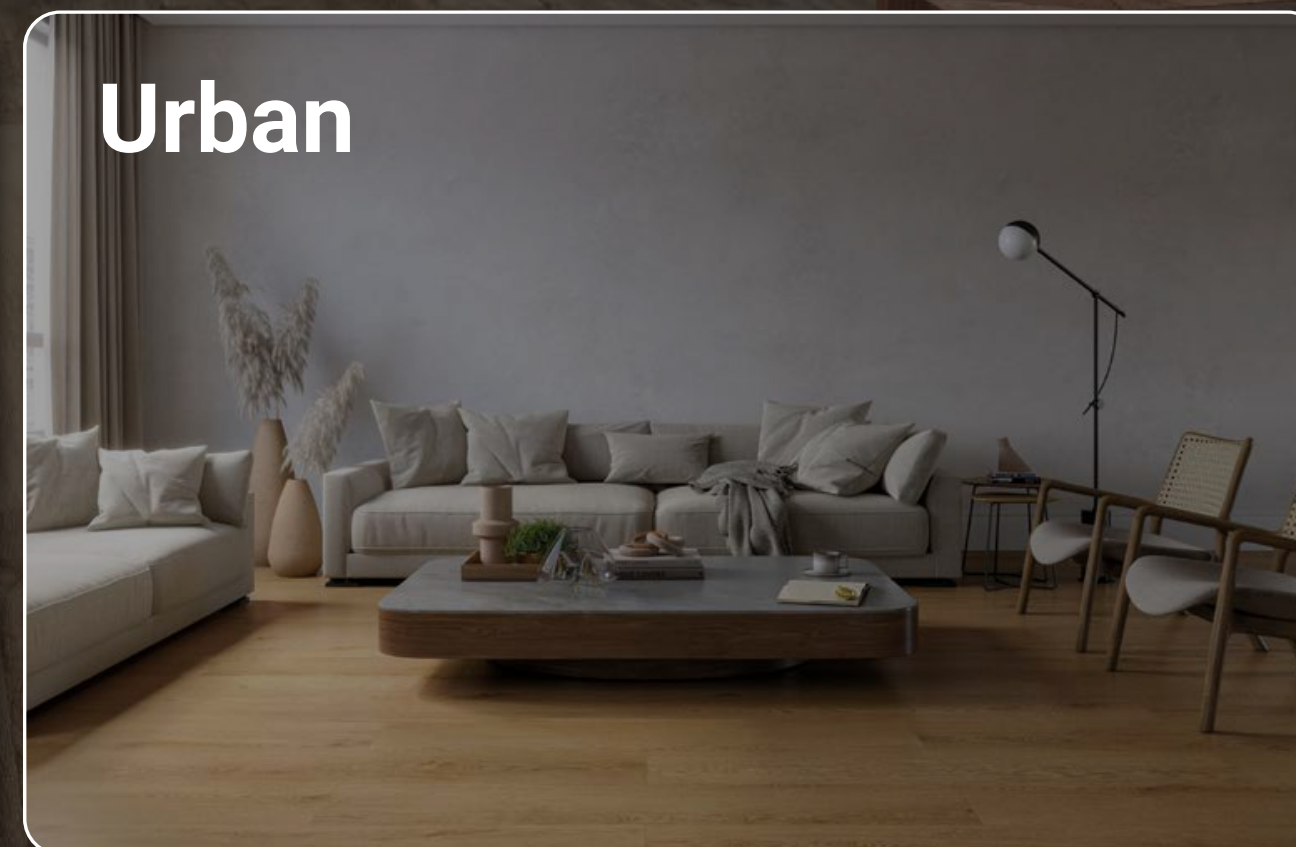

Pisos Laminados

Meu Piso Ideal

Guia de combinação

Match Perfeito