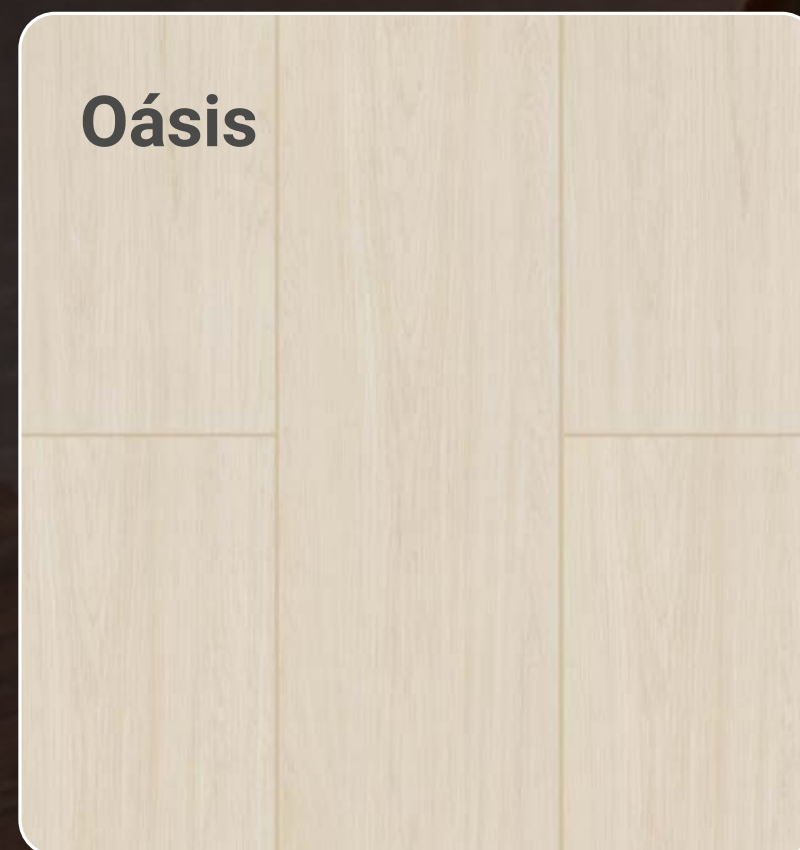

Chamonix

Pisos Laminados Ultra **Unique**

Atributos da linha:

Classe de Abrasão
AC4

Garantia
Residencial: 25 anos
Comercial: 5 anos

Resistente à água
Até 72 horas para secar e continuar com seu piso intacto.

Resistência dentro do produto
Dispensa aplicação de silicone para garantir a resistência à água.

Endless Beauty*
Desenho contínuo ao longo dos encaixes nos padrões Chamonix, Ferrara e Toledo.

Sem junta de dilatação
Até 90M² sem necessidade da junta ou acabamento nas portas.

Oásis