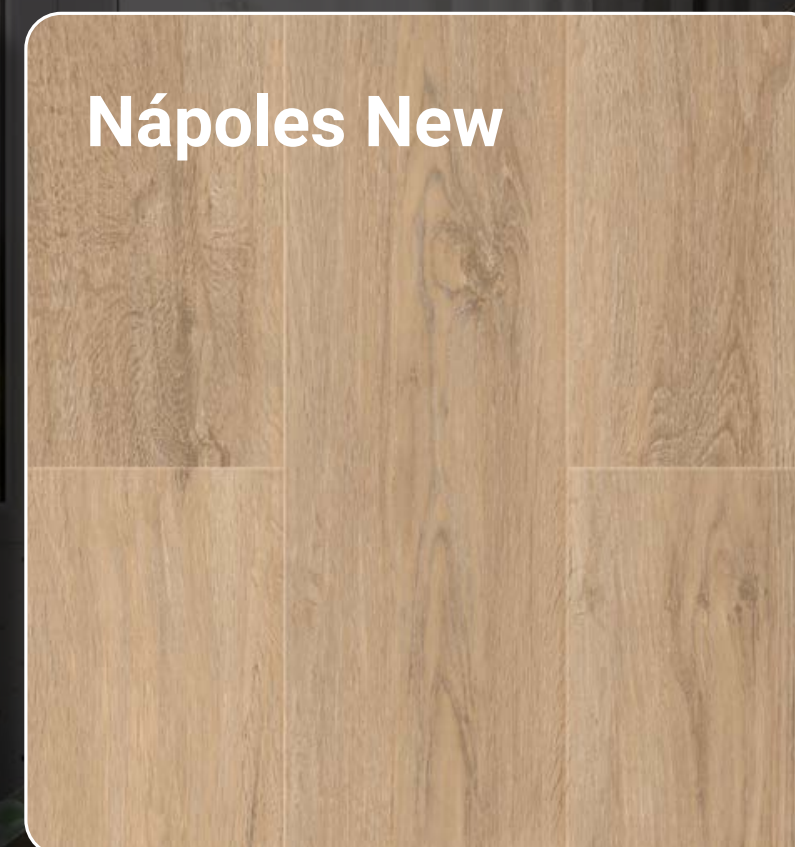

Lille New

Nápoles New