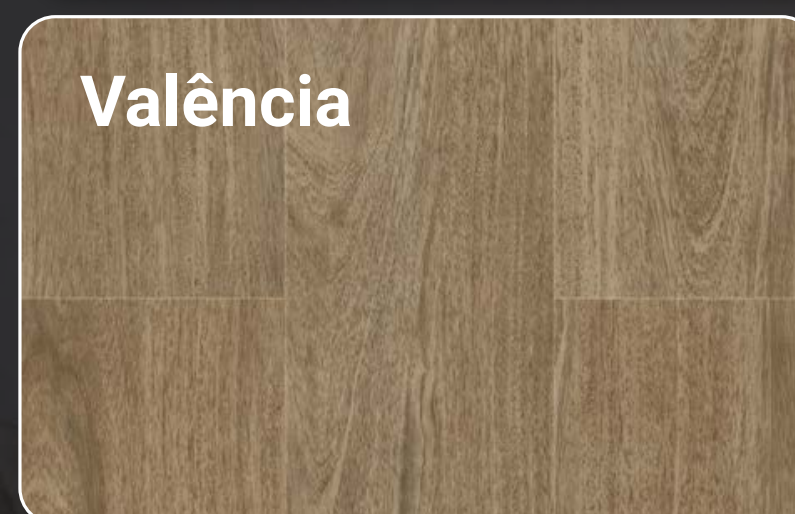

Desempenho superior em
ambientes molháveis.

Garantia

Residencial: 10 anos

Tulum

Osaka

Santiago

Valência

Austin