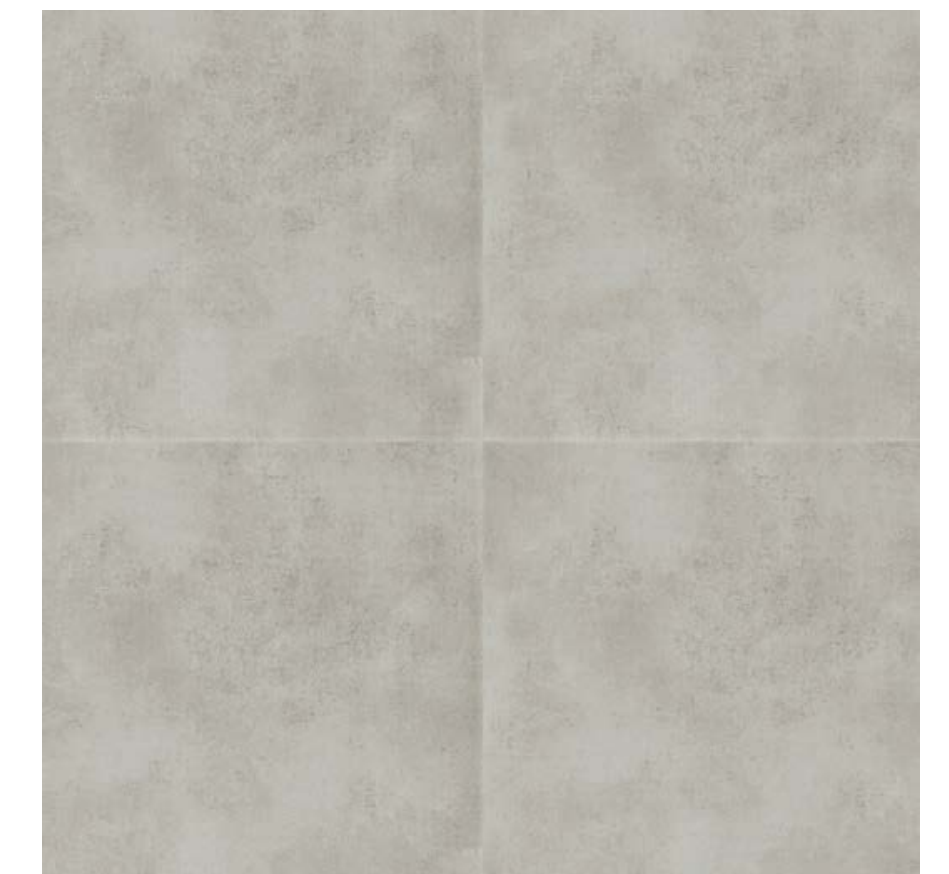

Londres New

Linha Inova

Ar indústrial

Londres foi inspirado no cimento queimado com movimento suave e coloração de cinza mais aquecido. Ideal para ambientes com personalidade e ar mais indústrial.

Dimensão
3 x 914 x 914mm

Caixa (m²)
5,0123

Embalagem
6 réguas

Instalação
Cola

Uso: Residencial e Comercial