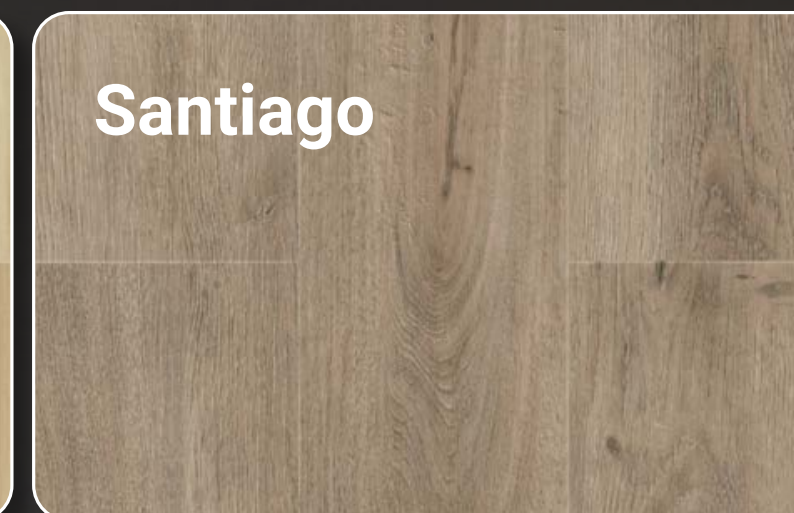

Desempenho superior em
ambientes molháveis.

Garantia

Residencial: 10 anos

Tulum

Osaka

Santiago

Valência

Austin