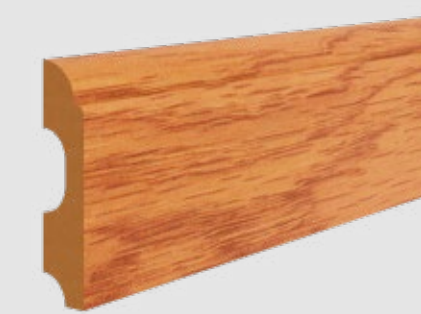

Rodapé 19

Carvalho Malta

Combina com: