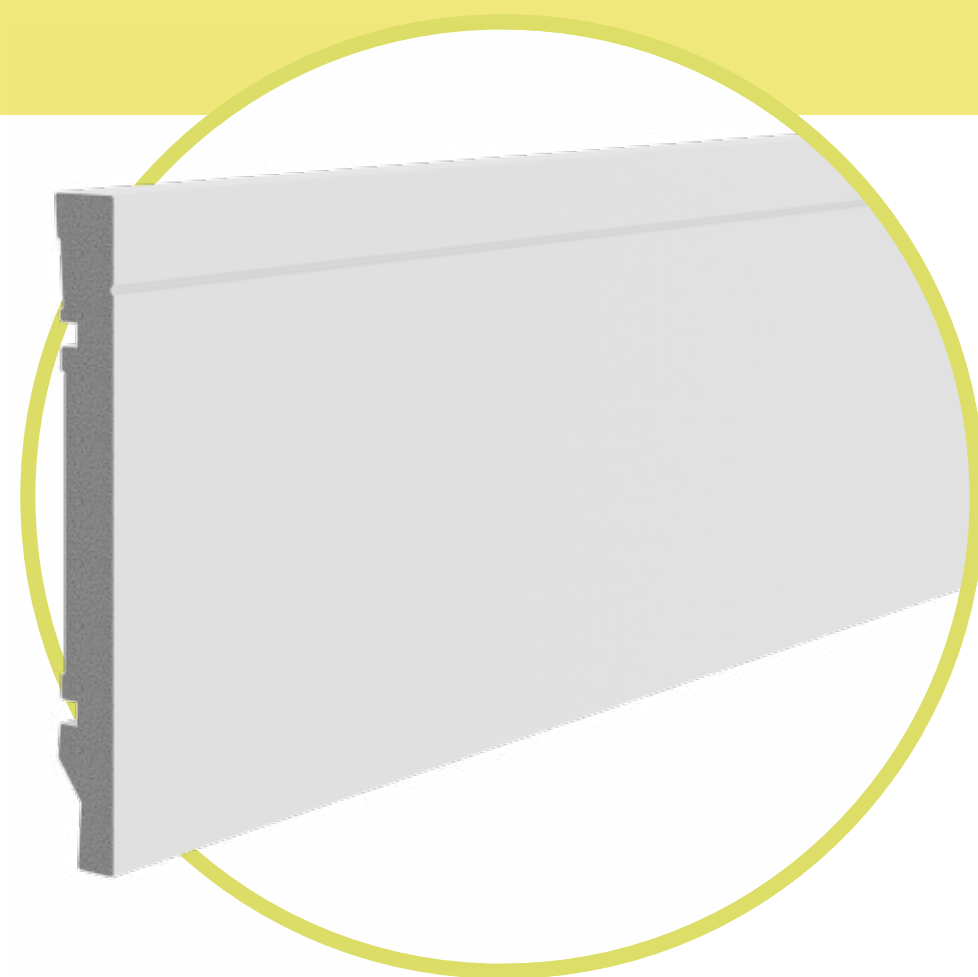

O conforto está nos detalhes

Os acessórios Duraflor completam o ambiente com mais do que acabamento: **rodapés, perfis e mantas** expressam cuidado, harmonia e estilo em cada espaço.

Inspirados em materiais naturais e em um novo olhar para o design, esses detalhes criam ambientes acolhedores, equilibrados e cheios de personalidade. Conversam com o piso, valorizam o projeto e trazem conforto perceptível no dia a dia.

As sugestões aqui apresentadas inspiram, mas não limitam: você pode seguir as combinações propostas ou criar as suas próprias. **Afinal, é nos detalhes que o conforto acontece.**

Rodapés Decorativos

Rodapés decorativos para pisos laminados, com estrutura reta, canto arredondado e curva suave.

Rodapés Maxx

Produzido em poliestireno leve, resistente, sustentável e à prova d'água.

Rodapés Essencial

Produzido com madeira reflorestada, cantos retos e frisos marcantes.

Durafloor

CLIQUE na linha
do seu Piso Durafloor: