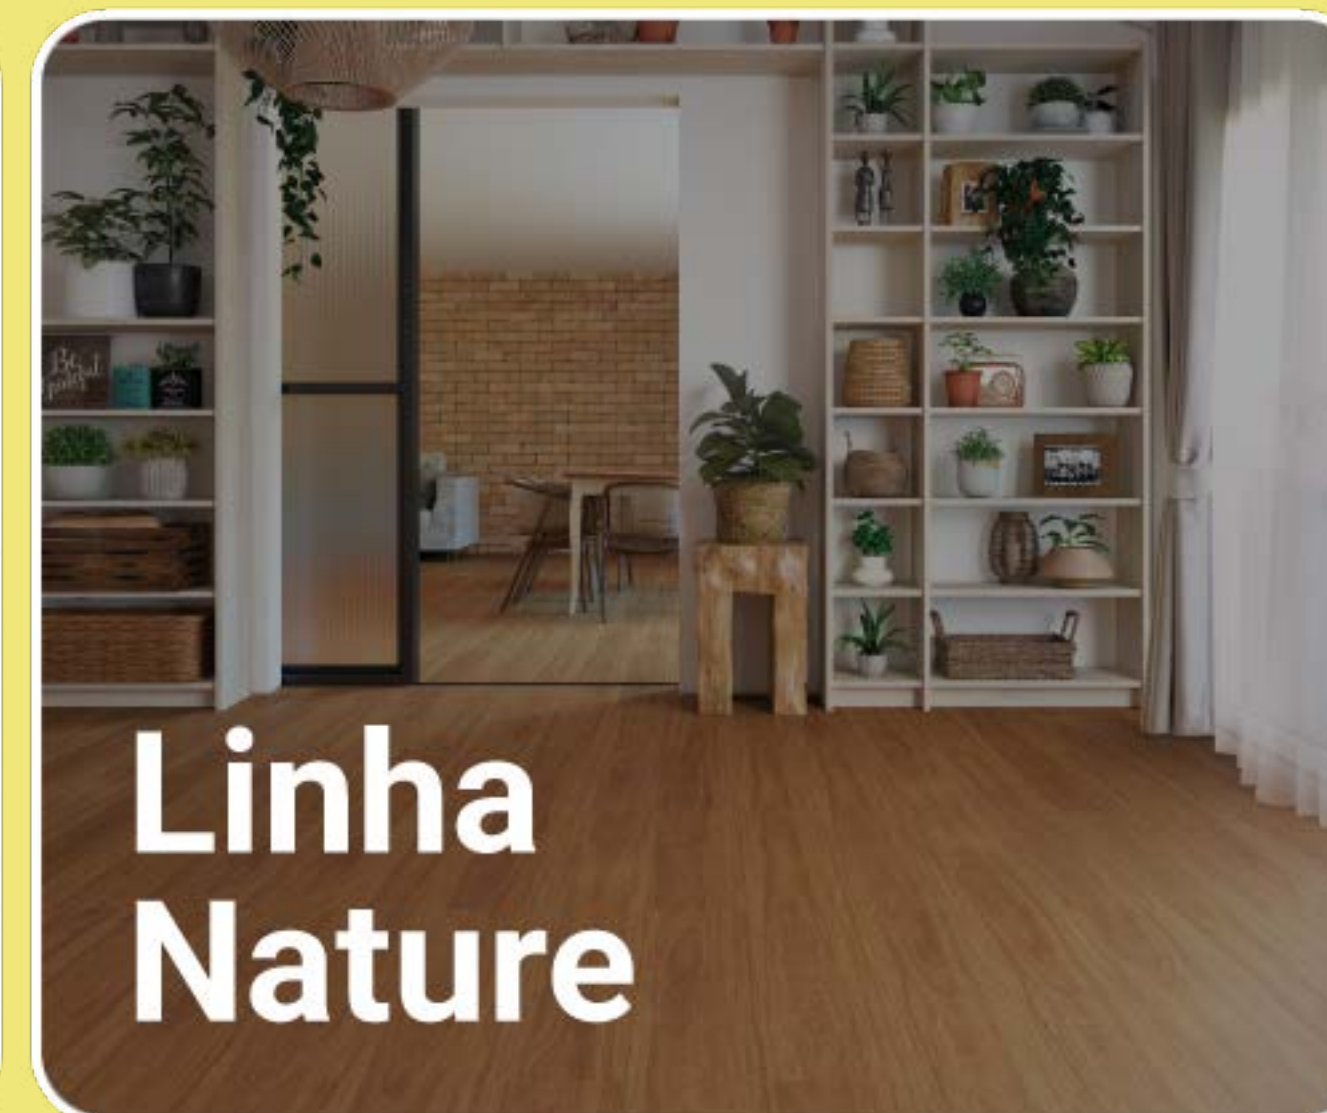

Durafloor

Linha Studio

Carvalho Belize

Combina com:

Rodapé 16

Freijó Imperial

Combina com:

Rodapé 19