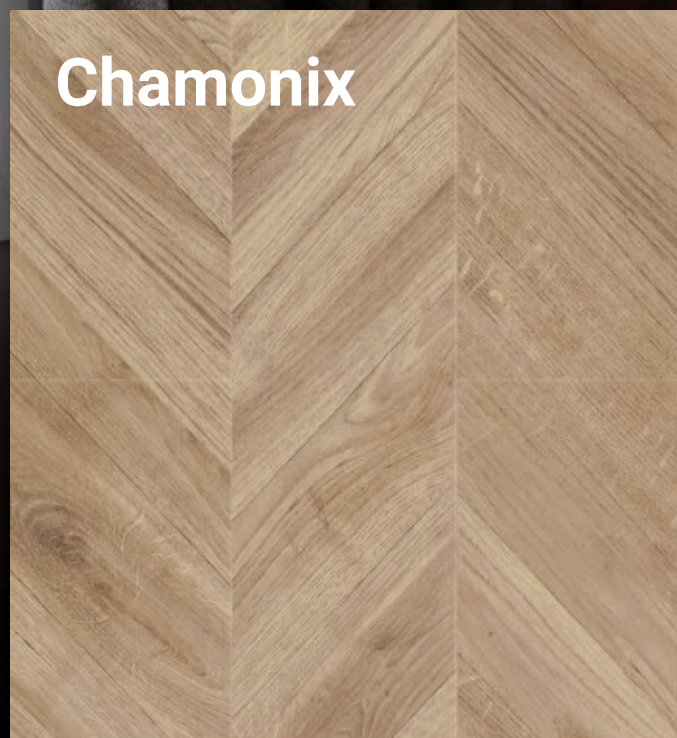

Combina com:

Rodapé 9

Cerezo Carmel

Combina com:

Rodapé 2

Durafloor

Linha Unique

Chamonix