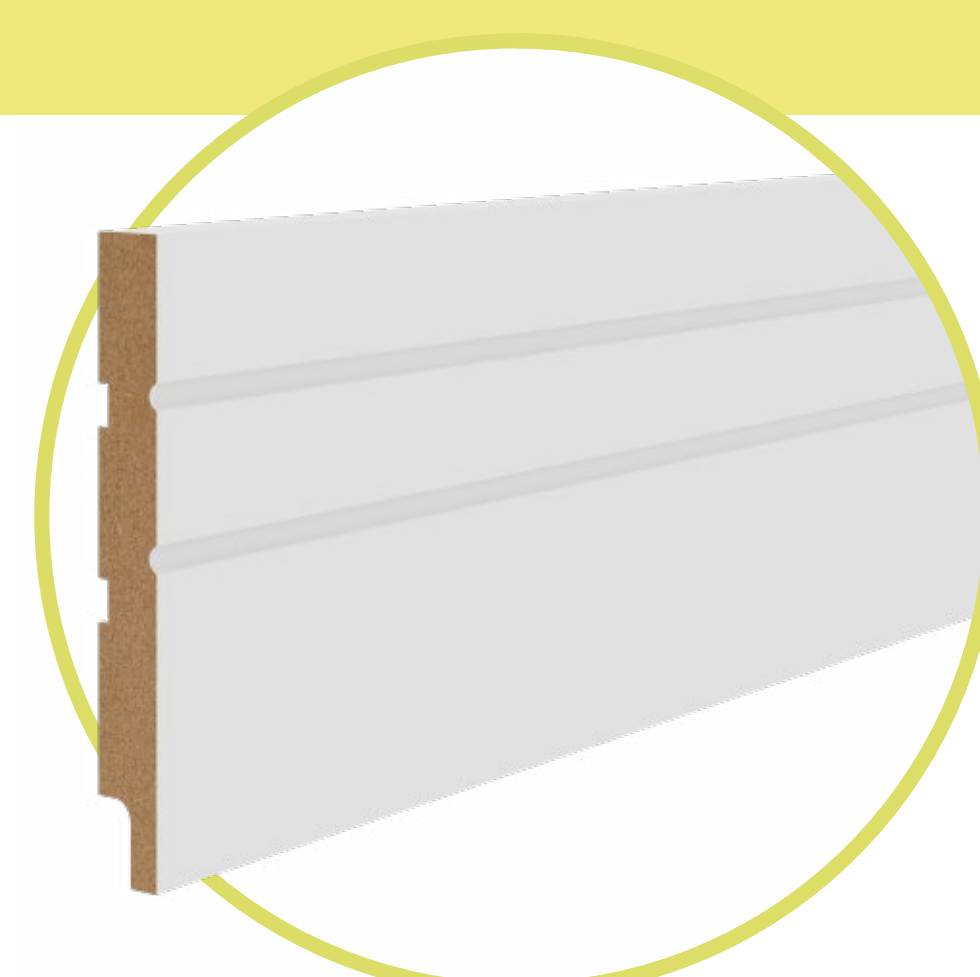

As sugestões aqui apresentadas inspiram, mas não limitam: você pode seguir as combinações propostas ou criar as suas próprias. **Afinal, é nos detalhes que o conforto acontece.**

Rodapés Decorativos

Rodapés decorativos para pisos laminados, com estrutura reta, canto arredondado e curva suave.

Rodapés Maxx

Produzido em poliestireno leve, resistente, sustentável e à prova d'água.

Rodapés Essencial

Produzido com madeira reflorestada, cantos retos e frisos marcantes.

Durafloor

CLIQUE na linha
do seu Piso Durafloor: